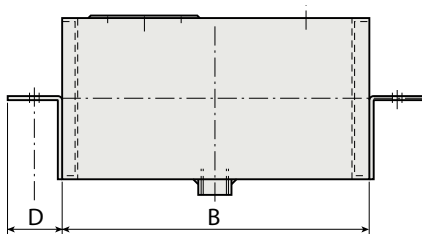

Rubinetto a sfera orientabile
Adjustable ball valve

Tappo carico olio con filtro
Oil plug with filter

N° 4 fori Ø 12
No. 4 holes Ø 12