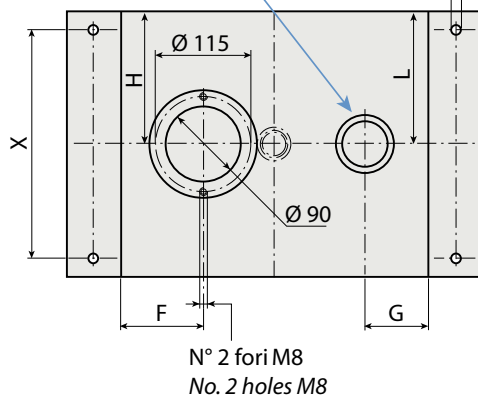

CAPACITÀ SERBATOIO (lt) / TANK CAPACITY (lt)

MATERIALE / MATERIAL
A = ACCIAIO / STEEL

S = MONTAGGIO SOTTO-CASSONE / UNDERBODY MOUNTED

MODELLO / MODEL

8

SB PF 21

SB PF 47

SB PF 34

SB PF 60

Rubinetto a sfera orientabile
Adjustable ball valve

Tappo carico olio con filtro
Oil plug with filter

N° 4 fori Ø 12
No. 4 holes Ø 12

N° 2 fori M8
No. 2 holes M8

A RICHIESTA / ON REQUEST

TAPPO CARICO OLIO
CON FILTRO
OIL PLUG WITH FILTER
COD. 099013390R0

CODICE CODE	CAPACITÀ CAPACITY (litri / litres)	DIMENSIONI / DIMENSIONS									
		A	B	C	D	E	F	G	X	H	L
SBSA021DG0S	21 lt	350	320	210	60	1"¼	105	80	275	140	230
SBSA034DG0S	34 lt	350	520	210	60	1"¼	105	80	275	140	230
SBSA047DG0S	47 lt	360	500	290	60	1"½	125	130	260	190	190
SBSA060DG0S	60 lt	360	640	290	60	1"½	155	200	260	190	190