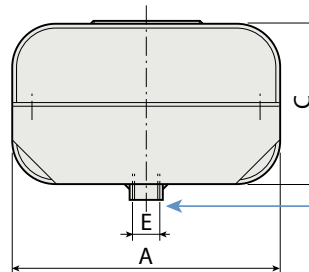

CAPACITÀ SERBATOIO (lt) / TANK CAPACITY (lt)

MATERIALE / MATERIAL
A = ACCIAIO / STEEL

S = MONTAGGIO SOTTO-CASSONE / UNDERBODY MOUNTED

MODELLO / MODEL

8

SB PF 21

SB PF 47

SB PF 34

SB PF 60

Rubinetto a sfera orientabile
Adjustable ball valve

Tappo carico olio con filtro
Oil plug with filter

N° 4 fori Ø 12
No. 4 holes Ø 12

N° 2 fori M8
No. 2 holes M8

A RICHIESTA / ON REQUEST

TAPPO CARICO OLIO
CON FILTRO
OIL PLUG WITH FILTER
COD. 099013390R0

CODICE CODE	CAPACITÀ CAPACITY (litri / litres)	DIMENSIONI / DIMENSIONS									
		A	B	C	D	E	F	G	X	H	L
SBSA021DG0S	21 lt	350	320	210	60	1"¼	105	80	275	140	230
SBSA034DG0S	34 lt	350	520	210	60	1"¼	105	80	275	140	230
SBSA047DG0S	47 lt	360	500	290	60	1"½	125	130	260	190	190
SBSA060DG0S	60 lt	360	640	290	60	1"½	155	200	260	190	190